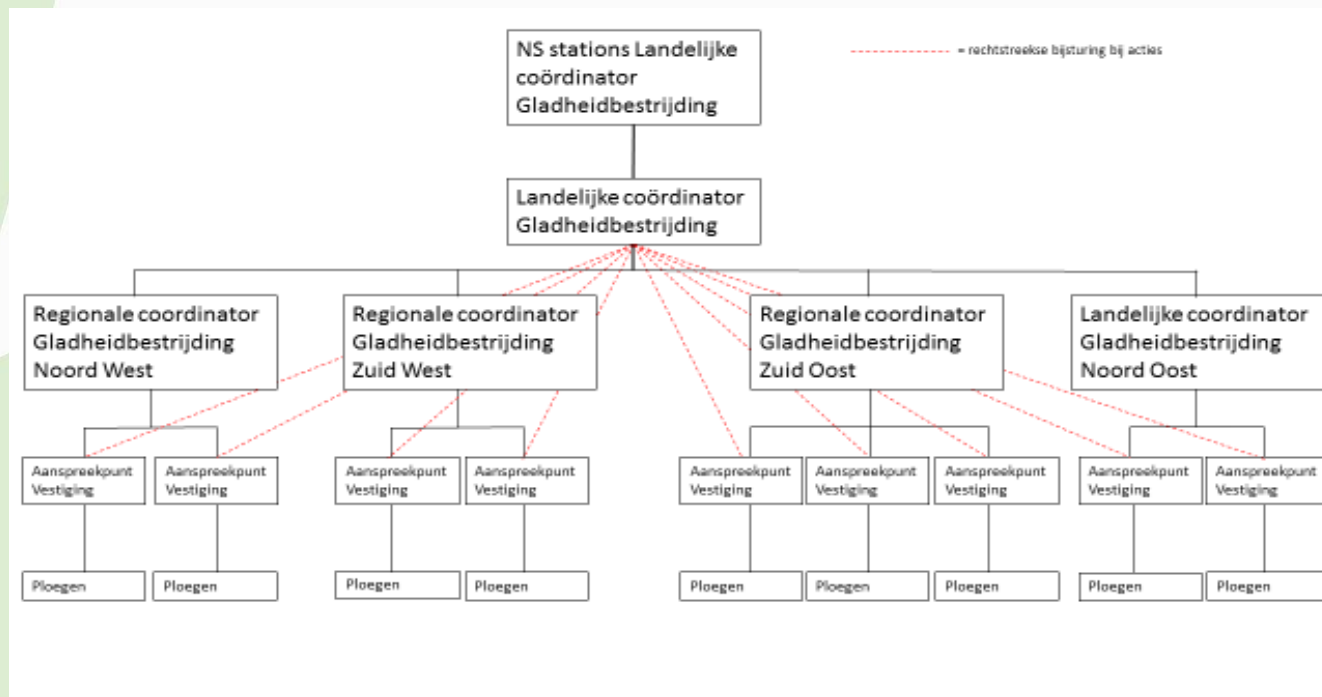

veilig | betrouwbaar | pragmatisch | transparant | duurzaam

Krinkels

Groen

Infra

Water

Sport

Operationele uitvoering

veilig | betrouwbaar | pragmatisch | transparant | duurzaam

Krinkels

Groen

Infra

Water

Sport

Operationele uitvoering

- Acteren op bindend weeradvies vanuit weerbureau
- 2 bindende weeradviezen per dag 7.00 uur en 20.00 uur
- Gedurende de dag monitoring van weersveranderingen
- Dag- en nachtactie afgestemd op spitsuren

Tijdstip	Activiteit	Opmerkingen
7:00	Weeradvies 1	Advies is geldig tot 20:00
8:00	+ planning dagactie	
9:00		Uiterste tijdstip annuleren dagactie (25%)
10:00		
11:00	Dagactie	
12:00		
13:00		
14:00		
15:00		
16:00		Uiterste tijdstip afroepen Grenswachters
17:00		(voor de komende 24 uur)
18:00		
19:00		
20:00	Weeradvies 2	Advies is geldig tot 08:00
21:00	+ planning nachtactie	Uiterste tijdstip annuleren nachtactie (25%)
22:00		
23:00	Nachtactie	
0:00		
1:00		
2:00		
3:00		
4:00		
5:00		
6:00		

veilig | betrouwbaar | pragmatisch | transparant | duurzaam

Krinkels

Groen

Infra

Water

Sport

Operationele uitvoering

- Regionale aansturing door vestiging in regio
- Route indeling per regio toegespitst op maximale- en efficiënte uitvoeringsduur
- De preventieve maatregelen richten zich op het voorkomen van gladheid en het verwijderen van sneeuw tot 1 cm
- De curatieve maatregelen richten zich op het verwijderen van sneeuw, het bestrijden van ijzel en het voorkomen van gladheid