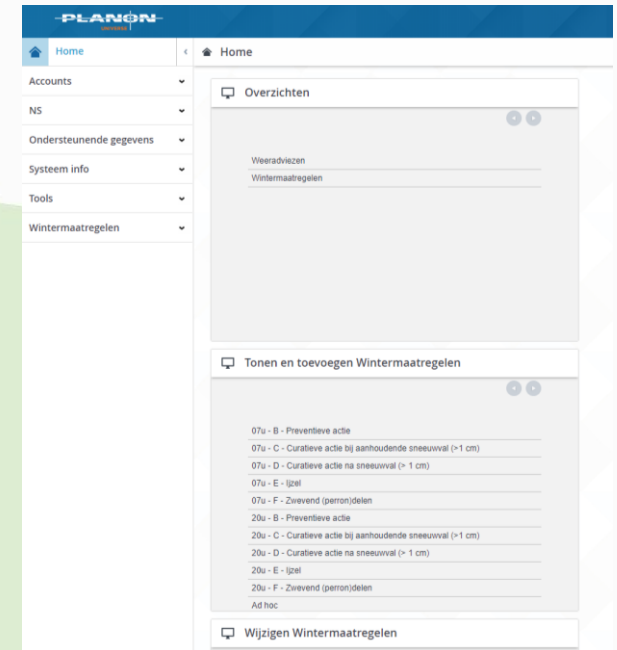

veilig | betrouwbaar | pragmatisch | transparant | duurzaam

Krinkels

Groen

Infra

Water

Sport

Communicatie

- Communicatie uitvoering middels Planon
- 24/7 inzichtelijk voor NS stations
- Dagelijks rapportage op station niveau (inzet en €)
- Wekelijks rapportage op KPI's en €
- Direct contact tussen landelijke coördinatoren NS - Krinkels